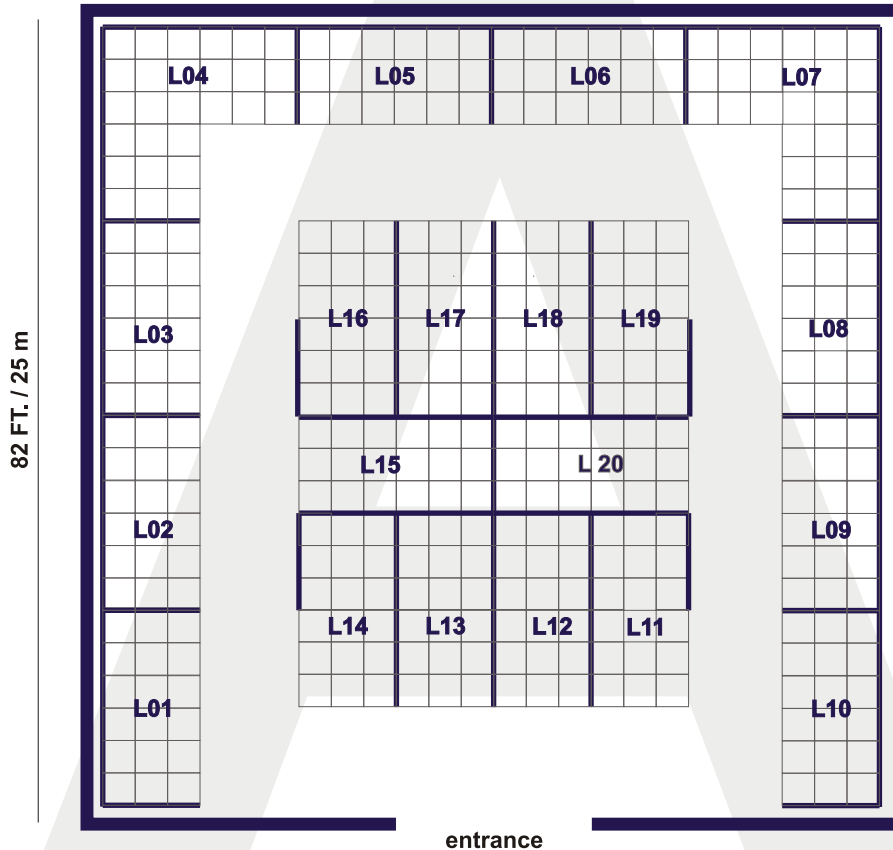

82 FT. / 25 m

entrance